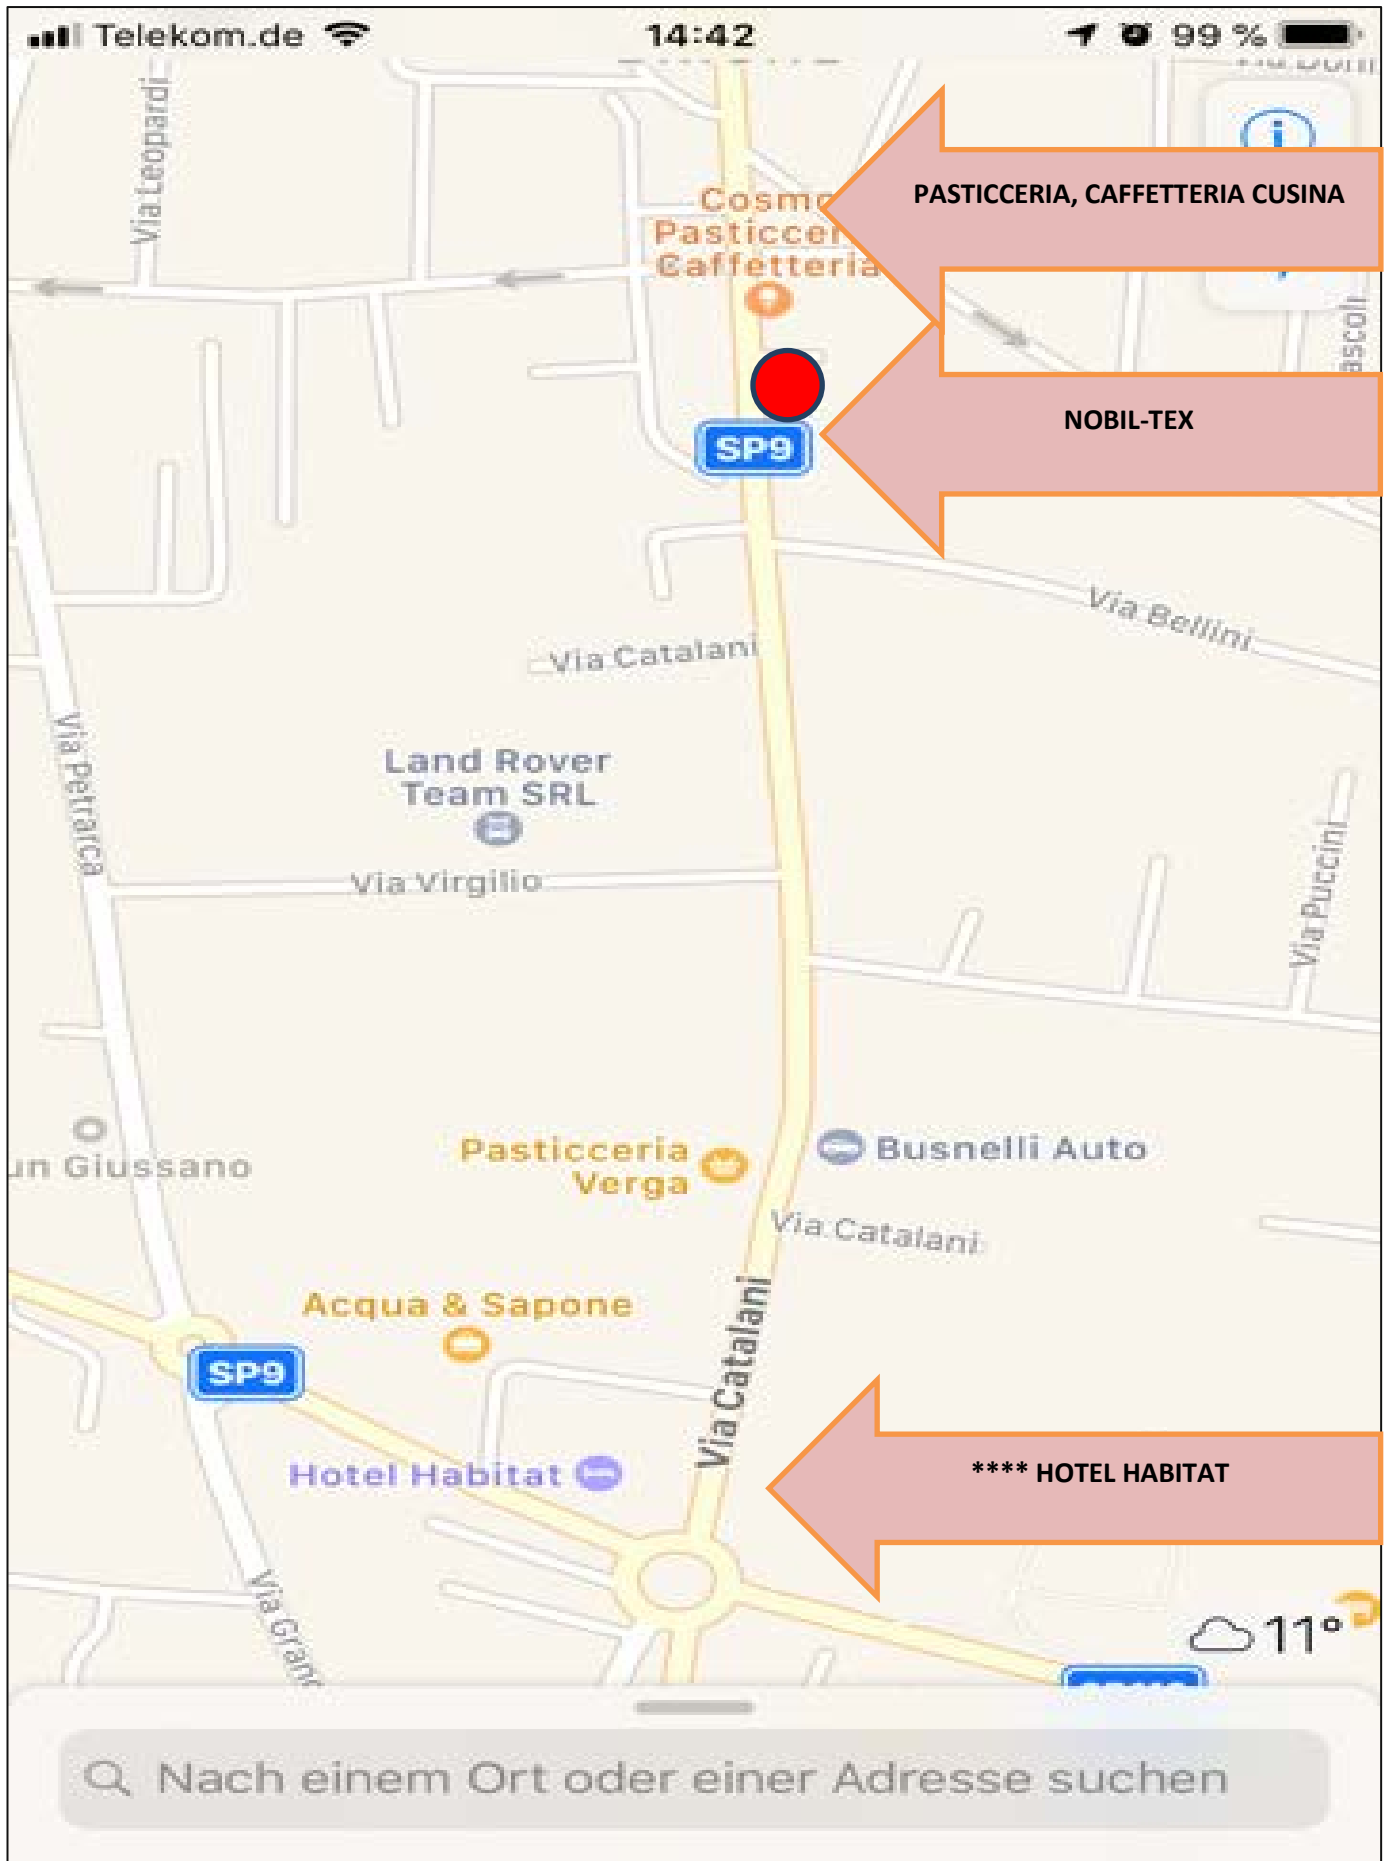

# LOCATIONS

**NOBILTEX SpA., Via Alfredo Catalani 63, IT-20083 Giussano, ( MB )**

LOCATION OF AUCTION PLACE, \*\*\*\*HOTEL HABITAT, Viale Como 2, IT-20034 Guissano ( MB )

LOCATION OF RESTAURANT, Pasticceria-Caffetteria-Cucina COSMO, Via Catalani 53, IT-20038 Giussano ( MB )

**NOBILTEX SpA. Via Alfredo Catalani 63, IT – 20833 Giussano ( MB )**

**LOCATION OF AUCTION: Hotel Habitat\*\*\*\*, Viale Como 2, IT-20034 Giussano**  
**[www.hotelhabitat.it](http://www.hotelhabitat.it)**

**Pasticceria-Caffeteria-Cucina Cosmo, Via Catalani 53, IT-20034 Giussano**  
**[www.cosmopasticceria.it/gallery/](http://www.cosmopasticceria.it/gallery/)**